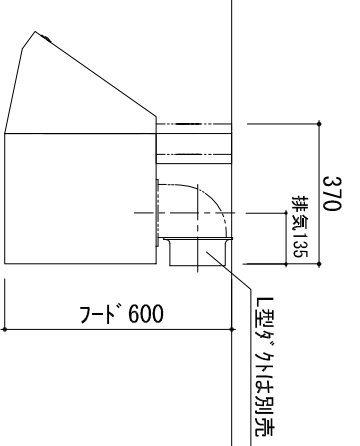

品名	品番・仕様
天板	THOKB1200A L (SUS304 t0.8) へっぴん仕上げ
シンク	ステンレスシンク 320×430 (SUS304 t0.5)
排水トラップ	小型ゴミ収納器・排水ホース
水栓	シンクタイプ・混合水栓
レンジフード	フータイプ W600 シロコックタイプ ホワイト色 (100W)
調理機器	薄型2口IHヒーター (200W)
その他	包丁さし 74タイプ色
材質・色	前面材： 両面化粧パネル
	（パネル共）
	丁番： 54タイプ
	本体・棚板： 両面化粧パネル
巾木：	ホワイト
その他：	下台点検口

SP：サイドパネル、EP：エンドパネル
 <>内の数字はフレイヤー厚を示す

株式会社プラステリア Plusterior System kitchen + Order made furnitures		工事名称 キッチン外キッチン (W1200 2口×フータイプ)	縮尺 1/20	日付 12.09.18	記 事	検査	検査	No.
図面名称 CK1200-2B L								