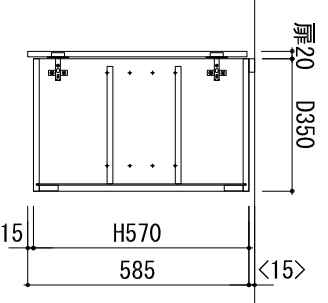

品名	品番・仕様
天板	THOKB1200A L (SUS304 t0.8) へっぴん仕上げ
シンク	ステンレスシンク 320×430 (SUS304 t0.5)
排水トラップ	小型ゴミ収納器・排水ホース
水栓	シンクタイプ・混合水栓
レンジフード	フータイプ W600 シロコックタイプ ホワイト色 (100W)
調理機器	薄型2口IHヒーター (200W)
その他	包丁さし 74タイプ色
材質・色	前面材： 両面化粧パネル
	（パネル共）
	丁番： 54タイプ
	本体・棚板： 両面化粧パネル
巾木：	ホワイト
その他：	下台点検口

SP：サイドパネル、EP：エンドパネル
 <>内の数字はフレイヤー厚を示す

株式会社プラステリア Plusterior System kitchen + Order made furnitures		工事名称 キッチン外キッチン (W1200 2口×フータイプ)	縮尺 1/20	日付 12.09.18	記 事	検査	検査	No.
図面名称 CK1200-2B L								