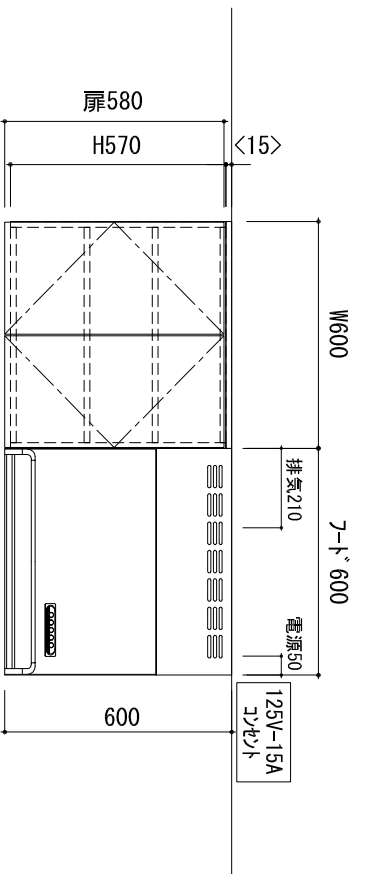

品名	品番・仕様
天板	THOKB1200A L (SUS304 t0.8) へっぴん仕上げ
シンク	ステンレスシンク 320×430 (SUS304 t0.5)
排水トラップ	小型ゴミ収納器・排水ホース
水栓	シンクタイプ・混合水栓
レンジフード	フータイプ W600 シロコックタイプ ホワイト色 (100W)
調理機器	薄型2口IHヒーター (200W)
その他	包丁さし 74タイプ色
材質・色	前面材： 両面化粧パネル
	（パネル共）
	丁番： 54タイプ
	本体・棚板： 両面化粧パネル
巾木：	ホワイト
その他：	下台点検口

SP：サイドパネル、EP：エンドパネル
 <>内の数字はフレイヤー厚を示す

株式会社プラステリア Plusterior System kitchen + Order made furnitures		工事名称 キッチン外キッチン (W1200 2口×フータイプ)	縮尺 1/20	日付 12.09.18	記 事	検査	検査	No.
図面名称 CK1200-2B L								