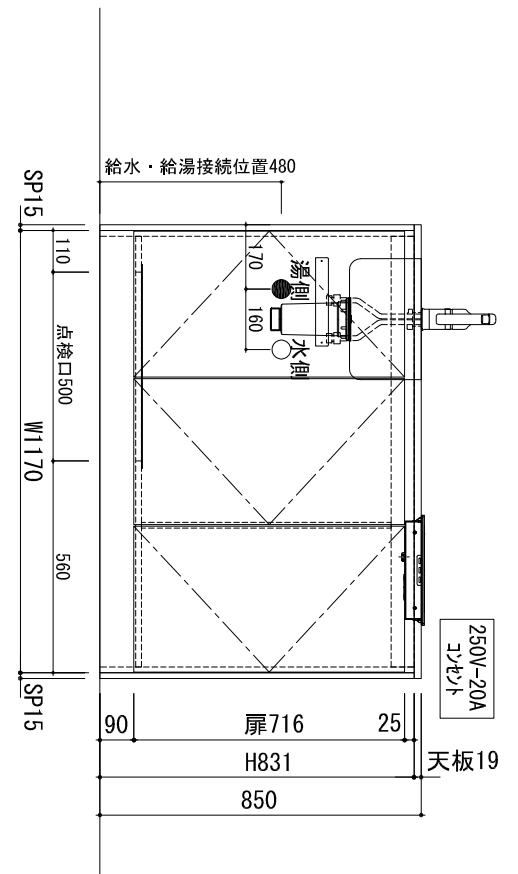

品名	品番・仕様
天板	THOKB1200A L (SUS304 t0.8) へっぴん仕上げ
シンク	ステンレスシンク 320×430 (SUS304 t0.5)
排水トラップ	小型ゴミ収納器・排水ホース
水栓	シンクタイプ・混合水栓
レンジフード	フータイプ W600 シロコックタイプ ホワイト色 (100W)
調理機器	薄型2口IHヒーター (200W)
その他	包丁さし 74タイプ色
材質・色	前面材： 両面化粧パネル
	（パネル共）
	丁番： 54タイプ
	本体・棚板： 両面化粧パネル
巾木：	ホワイト
その他：	下台点検口

SP：サイドパネル、EP：エンドパネル
 <>内の数字はフレイヤー厚を示す

株式会社プラステリア Plusterior System kitchen + Order made furnitures		工事名称 キッチン外キッチン (W1200 2口×フータイプ)	縮尺 1/20	日付 12.09.18	記 事	検査	検査	No.
図面名称 CK1200-2B L								