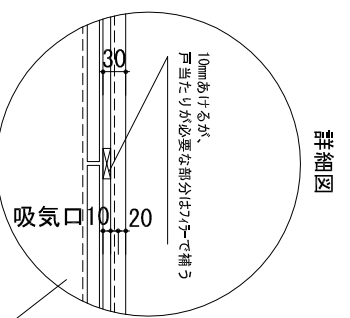

品名	品番・仕様
天板	THOKB1200A L (SUS304 t0.8) へっぴん仕上げ
シンク	ステンレスシンク 320×430 (SUS304 t0.5)
排水トラップ	小型ゴミ収納器・排水ホース
水栓	シンクタイプ・混合水栓
レンジフード	フータイプ W600 シロコックタイプ ホワイト色 (100W)
調理機器	薄型2口IHヒーター (200W)
その他	包丁さし 74タイプ色
材質・色	前面材： 両面化粧パネル
	（パネル共）
	丁番： 54タイプ
	本体・棚板： 両面化粧パネル
巾木：	ホワイト
その他：	下台点検口

SP：サイドパネル、EP：エンドパネル
 <>内の数字はフレイヤー厚を示す

株式会社プラステリア Plusterior System kitchen + Order made furnitures		工事名称 キッチン外キッチン (W1200 2口×フータイプ)	縮尺 1/20	日付 12.09.18	記 事	検査	検査	No.
図面名称 CK1200-2B L								