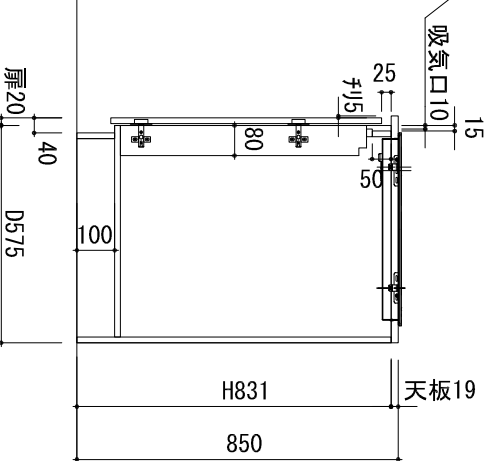

品名	品番・仕様
天板	THOKB1200A L (SUS304 t0.8) へっぴん仕上げ
シンク	ステンレスシンク 320×430 (SUS304 t0.5)
排水トラップ	小型ゴミ収納器・排水ホース
水栓	シンクタイプ・混合水栓
レンジフード	フータイプ W600 シロコックタイプ ホワイト色 (100W)
調理機器	薄型2口IHヒーター (200W)
その他	包丁さし 74タイプ色
材質・色	前面材： 両面化粧パネル
	（パネル共）
	丁番： 54タイプ
	本体・棚板： 両面化粧パネル
巾木：	ホワイト
その他：	下台点検口

SP：サイドパネル、EP：エンドパネル
 <>内の数字はフレイヤー厚を示す

株式会社プラステリア Plusterior System kitchen + Order made furnitures		工事名称 キッチン外キッチン (W1200 2口×フータイプ)	縮尺 1/20	日付 12.09.18	記 事	検査	検査	No.
図面名称 CK1200-2B L								