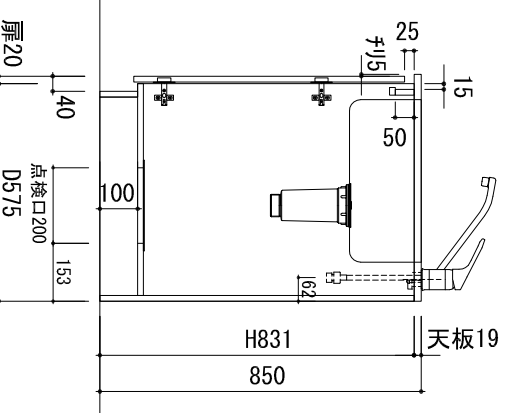

品名	品番・仕様
天板	THOKB1200A L (SUS304 t0.8) へっぴん仕上げ
シンク	ステンレスシンク 320×430 (SUS304 t0.5)
排水トラップ	小型ゴミ収納器・排水ホース
水栓	シンクタイプ・混合水栓
レンジフード	フータイプ W600 シロコックタイプ ホワイト色 (100W)
調理機器	薄型2口IHヒーター (200W)
その他	包丁さし 74タイプ色
材質・色	前面材： 両面化粧パネル
	（パネル共）
	丁番： 54タイプ
	本体・棚板： 両面化粧パネル
巾木：	ホワイト
その他：	下台点検口

SP：サイドパネル、EP：エンドパネル
 <>内の数字はフレイヤー厚を示す

株式会社プラステリア Plusterior System kitchen + Order made furnitures		工事名称 キッチン外キッチン (W1200 2口×フータイプ)	縮尺 1/20	日付 12.09.18	記 事	検査	検査	No.
図面名称 CK1200-2B L								